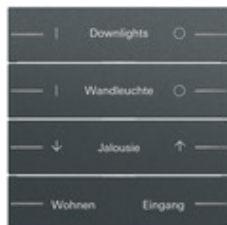

## Zestaw klawiszy 4x zindywidualizowany do czujnika przyciskowego 4.70

Specyfikacja	Nr katalogowy	Jednostka opakowania	SC	EAN
 czysta biel z połyskiem	5764 70	1		4010337128854
 czysta biel matowa (lakierowana)	5764 72	1		4010337128946
 antracytowy (lakierowany)	5764 73	1		4010337129127
 czarny matowy (lakierowany)	5764 74	1		4010337129035
 szary matowy (lakierowany)	5764 76	1		4010337129219