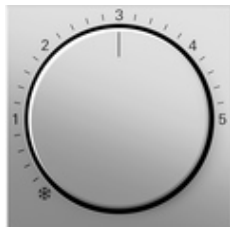

Ośłona do regulatora temperatury w pomieszczeniu System 55

Specyfikacja	Nr katalogowy	Jednostka opakowania	SC	EAN
 kremowy z połyskiem	2706 01	1/10		4010337104254
 czysta biel z połyskiem	2706 03	1/10		4010337104292
 czysta biel matowa	2706 27	1/10		4010337104193
 kolor aluminium	2706 26	1/10		4010337104230
 antracytowy	2706 28	1/10		4010337104247
 czarny matowy	2706 005	1/10		4010337104223
 szary matowy	2706 015	1/10		4010337104216
 stal szlachetna	2706 600	1/10		4010337104186