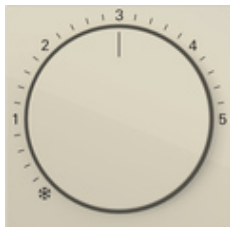

## Ośłona do regulatora temperatury w pomieszczeniu System 55

Specyfikacja	Nr katalogowy	Jednostka opakowania	SC	EAN
 kremowy z połyskiem	2706 01	1/10		4010337104254
 czysta biel z połyskiem	2706 03	1/10		4010337104292
 czysta biel matowa	2706 27	1/10		4010337104193
 kolor aluminium	2706 26	1/10		4010337104230
 antracytowy	2706 28	1/10		4010337104247
 czarny matowy	2706 005	1/10		4010337104223
 szary matowy	2706 015	1/10		4010337104216
 stal szlachetna	2706 600	1/10		4010337104186