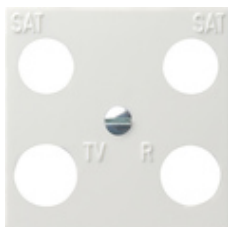

Ośłona centralna 4x (50 x 50 mm) gniazda antenowego koncentrycznego z 2 dodatkowymi przyłączami SAT

Specyfikacja	Nr katalogowy	Jednostka opakowania	SC	EAN
 czysta biel z połyskiem	0258 03	1/5/25		4010337258032