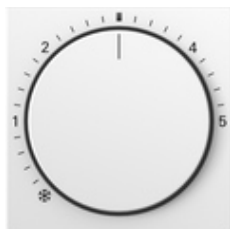

## Deksel for romtermostat med kontrollampe System 55

Spesifikasjon	Bestillings nr.	PE	PS	EAN
 kremhvit glans	2702 01	1/10		4010337104377
 renhvit glans	2702 03	1/10		4010337104384
 renhvit silkematt	2702 27	1/10		4010337104315
 aluminiumsfarget	2702 26	1/10		4010337104353
 antrasitt	2702 28	1/10		4010337104360
 svart matt	2702 005	1/10		4010337104346
 grå matt	2702 015	1/10		4010337104339
 rustfritt stål	2702 600	1/10		4010337104308