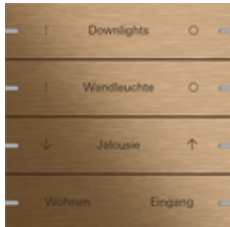

Wippenset 4-voudig individueel voor tastsensor 4.95

Specificatie	Art. nr.	VE	EUR/stuk excl. BTW	PS	EAN
 aluminium zuiver wit glanzend (gelakt)	5034 903	1	194,47	06	4010337098270
 aluminium zuiver wit mat (gelakt)	5034 927	1	194,47	06	4010337098317
 aluminium antraciet (gelakt)	5034 928	1	194,47	06	4010337098218
 aluminium (geanodiseerd)	5034 17	1	146,37	06	4010337072645
 aluminium zwart mat (gelakt)	5034 905	1	194,47	06	4010337098249
 aluminium grijs mat (gelakt)	5034 915	1	194,47	06	4010337098171
 aluminium zwart (geanodiseerd)	5034 126	1	146,37	06	4010337072614
 Brons (PVD)	5034 38	1	326,75	06	4010337098348
 glas zwart	5034 05	1	146,37	06	4010337072522

edelstaal

5034 219

1

254,61

06

4010337072584

Aanwijzingen

- Het labelen vindt plaats via de Gira labelservice en wordt met een laser precies en permanent op het materiaal aangebracht. Na de gratis registratie kunt u kiezen uit verschillende lettertypes en symbolen voor een individuele vormgeving, zodat ook bedrijfs- of hotellogo's kunnen worden geïntegreerd. De bestelling wordt afgehandeld via de groothandel die bij aanvang van het bestelproces van de wippen wordt vermeld.
 - Let op dat de wippensets voor de tastsensor 4.95 in glas wit om technische redenen niet door middel van lasertechniek kunnen worden bedrukt.
 - Dit product kan uitsluitend via de Gira labelservice worden besteld.
 - Professionele tekstlabels via de Gira labelservice www.beschriftung.gira.de/nl/.
-