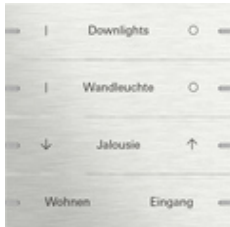

Wippenset 4-voudig individueel voor tastsensor 4.95

Specificatie	Art. nr.	VE	EUR/stuk excl. BTW	PS	EAN
 aluminium zuiver wit glanzend (gelakt)	5034 903	1	194,47	06	4010337098270
 aluminium zuiver wit mat (gelakt)	5034 927	1	194,47	06	4010337098317
 aluminium antraciet (gelakt)	5034 928	1	194,47	06	4010337098218
 aluminium (geanodiseerd)	5034 17	1	146,37	06	4010337072645
 aluminium zwart mat (gelakt)	5034 905	1	194,47	06	4010337098249
 aluminium grijs mat (gelakt)	5034 915	1	194,47	06	4010337098171
 aluminium zwart (geanodiseerd)	5034 126	1	146,37	06	4010337072614
 Brons (PVD)	5034 38	1	326,75	06	4010337098348
 glas zwart	5034 05	1	146,37	06	4010337072522

edelstaal

5034 219

1

254,61

06

4010337072584

Aanwijzingen

- Het labelen vindt plaats via de Gira labelservice en wordt met een laser precies en permanent op het materiaal aangebracht. Na de gratis registratie kunt u kiezen uit verschillende lettertypes en symbolen voor een individuele vormgeving, zodat ook bedrijfs- of hotellogo's kunnen worden geïntegreerd. De bestelling wordt afgehandeld via de groothandel die bij aanvang van het bestelproces van de wippen wordt vermeld.
 - Let op dat de wippensets voor de tastsensor 4.95 in glas wit om technische redenen niet door middel van lasertechniek kunnen worden bedrukt.
 - Dit product kan uitsluitend via de Gira labelservice worden besteld.
 - Professionele tekstlabels via de Gira labelservice www.beschriftung.gira.de/nl/.
-