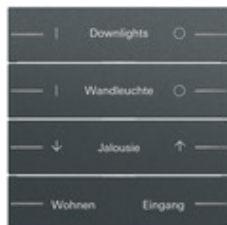

Wippenset 4-voudig individueel voor tastsensor 4.70

Spezifikation	Bestell-Nr.	VE	EUR/Stück o. MWSt.	PS	EAN
 zuiver wit glanzend	5764 70	1	54,84	06	4010337128854
 zuiver wit mat (gelakt)	5764 72	1	54,84	06	4010337128946
 antraciet (gelakt)	5764 73	1	61,56	06	4010337129127
 zwart mat (gelakt)	5764 74	1	61,56	06	4010337129035
 grijs mat (gelakt)	5764 76	1	61,56	06	4010337129219