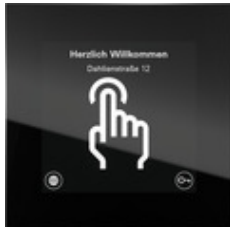

System 106 oproepdisplaymodule IP

Spezifikation	Bestell-Nr.	VE	EUR/Stück o. MWSt.	PS	EAN
 glas zwart	5564 000	1	1.280,00	30	4010337112822

Merkmale

- De oproepdisplaymodule IP breidt het deurstation uit met een modern 4" IPS-touchscreen met intuïtieve bediening.
- Het biedt maximale flexibiliteit door de mogelijkheid om tot 1.000 deelnemers rechtstreeks te bellen.
- De intelligente alfanumerieke zoekfunctie vergemakkelijkt een snelle selectie, terwijl de tijdelijke taalwisseling naar de landstaal een gebruiksvriendelijke bediening voor internationale gasten mogelijk maakt. Daarnaast beschikt de module over een codetoetsenbordfunctie die indien nodig kan worden gedeactiveerd. De configuratie en het beheer gebeuren eenvoudig via een webbrowser. Een geïntegreerde naderingssensor activeert het display automatisch en detecteert tegelijkertijd vervuiling. Dankzij de uitstekende afleesbaarheid vanuit verschillende hoeken – zelfs bij direct zonlicht – en de onbeperkte Bedienbaarheid bij regen is de module ideaal voor gebruik buitenshuis.

Technische Daten

Voeding:	via bandkabel, 10-polig
Display	
- Grootte:	4" IPS TFT LCD fulltouch
- Resolutie:	480 x 480 pixels (Active Area)
- Lichtsterkte:	85°
Opgenomen vermogen	
- Rusttoestand (display uit):	300 mW
- Actieve toestand (display aan, max. helderheid):	1,3 W
Aansluitingen	
- Video:	1x connectorstrook
- Systeem:	2x connectorstrook
Omgevingstemperatuur:	-20 °C tot +50 °C
Beschermingsklasse:	IP54
Afmetingen in mm:	B 106,5 x H 106,5 x T 28,7