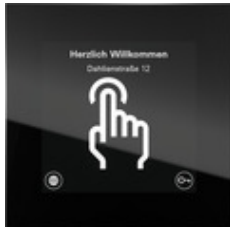

System 106 oproepdisplaymodule IP

Spezifikation	Bestell-Nr.	VE	EUR/Stück o. MWSt.	PS	EAN
 glas zwart	5564 000	1	1.280,00	30	4010337112822

Merkmale

- De oproepdisplaymodule IP breidt het deurstation uit met een modern 4" IPS-touchscreen met intuïtieve bediening.
- Het biedt maximale flexibiliteit door de mogelijkheid om tot 1.000 deelnemers rechtstreeks te bellen.
- De intelligente alfanumerieke zoekfunctie vergemakkelijkt een snelle selectie, terwijl de tijdelijke taalwisseling naar de landstaal een gebruiksvriendelijke bediening voor internationale gasten mogelijk maakt. Daarnaast beschikt de module over een codetoetsenbordfunctie die indien nodig kan worden gedeactiveerd. De configuratie en het beheer gebeuren eenvoudig via een webbrowser. Een geïntegreerde naderingssensor activeert het display automatisch en detecteert tegelijkertijd vervuiling. Dankzij de uitstekende afleesbaarheid vanuit verschillende hoeken – zelfs bij direct zonlicht – en de onbeperkte bedienbaarheid bij regen is de module ideaal voor gebruik buitenshuis.

Technische Daten

Voeding:	via bandkabel, 10-polig
Display	
- Grootte:	4" IPS TFT LCD fulltouch
- Resolutie:	480 x 480 pixels (Active Area)
- Lichtsterkte:	85°
Opgenomen vermogen	
- Rusttoestand (display uit):	300 mW
- Actieve toestand (display aan, max. helderheid):	1,3 W
Aansluitingen	
- Video:	1x connectorstrook
- Systeem:	2x connectorstrook
Omgevingstemperatuur:	-20 °C tot +50 °C
Beschermingsklasse:	IP54
Afmetingen in mm:	B 106,5 x H 106,5 x T 28,7