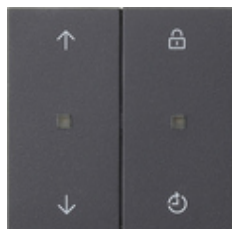

## eNet draadloos bedieningselement-opzetstuk Memory pijlsymbolen, System 55

Spezifikation	Bestell-Nr.	VE	EUR/Stück o. MWSt.	PS	EAN
 crème wit glanzend	5492 01	1/5	116,79	42	4010337047278
 zuiver wit glanzend	5492 03	1/5	116,79	42	4010337052364
 zuiver wit mat	5492 27	1/5	116,79	42	4010337052302
 antraciet	5492 28	1/5	119,72	42	4010337052296
 kleur aluminium	5492 26	1/5	123,25	42	4010337052289
 zwart mat	5492 005	1/5	123,25	42	4010337052234
 grijs mat	5492 015	1/5	123,25	42	4010337087359
 edelstaal	5492 600	1/5	130,86	42	4010337052241

Functies in combinatie met lichtbasiselement:

- scènebedrijf mogelijk.
- Inschakellichtsterkte kan worden opgeslagen bij combinatie met dimmer-basiselement.

Functies in combinatie met 3-draadse neveneenheid: