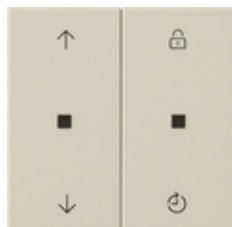

## eNet draadloos bedieningselement-opzetstuk Memory pijlsymbolen, System 55

Spezifikation	Bestell-Nr.	VE	EUR/Stück o. MWSt.	PS	EAN
 crème wit glanzend	5492 01	1/5	116,79	42	4010337047278
 zuiver wit glanzend	5492 03	1/5	116,79	42	4010337052364
 zuiver wit mat	5492 27	1/5	116,79	42	4010337052302
 antraciet	5492 28	1/5	119,72	42	4010337052296
 kleur aluminium	5492 26	1/5	123,25	42	4010337052289
 zwart mat	5492 005	1/5	123,25	42	4010337052234
 grijs mat	5492 015	1/5	123,25	42	4010337087359
 edelstaal	5492 600	1/5	130,86	42	4010337052241