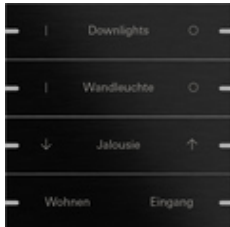

Wippenset 4-voudig individueel voor tastsensor 4.95

Spezifikation	Bestell-Nr.	VE	EUR/Stück o. MWSt.	PS	EAN
 aluminium zuiver wit glanzend (gelakt)	5034 903	1	194,47	06	4010337098270
 aluminium zuiver wit mat (gelakt)	5034 927	1	194,47	06	4010337098317
 aluminium antraciet (gelakt)	5034 928	1	194,47	06	4010337098218
 aluminium (geanodiseerd)	5034 17	1	146,37	06	4010337072645
 aluminium zwart mat (gelakt)	5034 905	1	194,47	06	4010337098249
 aluminium grijs mat (gelakt)	5034 915	1	194,47	06	4010337098171
 aluminium zwart (geanodiseerd)	5034 126	1	146,37	06	4010337072614
 Brons (PVD)	5034 38	1	326,75	06	4010337098348
 glas zwart	5034 05	1	146,37	06	4010337072522

edelstaal

5034 219

1

254,61

06

4010337072584

Hinweise

- Het labelen vindt plaats via de Gira labelservice en wordt met een laser precies en permanent op het materiaal aangebracht. Na de gratis registratie kunt u kiezen uit verschillende lettertypes en symbolen voor een individuele vormgeving, zodat ook bedrijfs- of hotellogo's kunnen worden geïntegreerd. De bestelling wordt afgehandeld via de groothandel die bij aanvang van het bestelproces van de wippen wordt vermeld.
- Let op dat de wippensets voor de tastsensor 4.95 in glas wit om technische redenen niet door middel van lasertechniek kunnen worden bedrukt.
- Dit product kan uitsluitend via de Gira labelservice worden besteld.
- Professionele tekstlabels via de Gira labelservice www.beschriftung.gira.de/nl/.