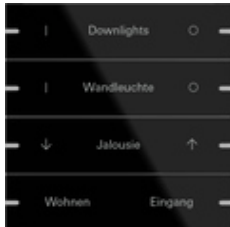

Wippenset 4-voudig individueel voor tastsensor 4.95

Spezifikation	Bestell-Nr.	VE	EUR/Stück o. MWSt.	PS	EAN
 aluminium zuiver wit glanzend (gelakt)	5034 903	1	194,47	06	4010337098270
 aluminium zuiver wit mat (gelakt)	5034 927	1	194,47	06	4010337098317
 aluminium antraciet (gelakt)	5034 928	1	194,47	06	4010337098218
 aluminium (geanodiseerd)	5034 17	1	146,37	06	4010337072645
 aluminium zwart mat (gelakt)	5034 905	1	194,47	06	4010337098249
 aluminium grijs mat (gelakt)	5034 915	1	194,47	06	4010337098171
 aluminium zwart (geanodiseerd)	5034 126	1	146,37	06	4010337072614
 Brons (PVD)	5034 38	1	326,75	06	4010337098348
 glas zwart	5034 05	1	146,37	06	4010337072522

edelstaal

5034 219

1

254,61

06

4010337072584

Hinweise

- Het labelen vindt plaats via de Gira labelservice en wordt met een laser precies en permanent op het materiaal aangebracht. Na de gratis registratie kunt u kiezen uit verschillende lettertypes en symbolen voor een individuele vormgeving, zodat ook bedrijfs- of hotellogo's kunnen worden geïntegreerd. De bestelling wordt afgehandeld via de groothandel die bij aanvang van het bestelproces van de wippen wordt vermeld.
 - Let op dat de wippensets voor de tastsensor 4.95 in glas wit om technische redenen niet door middel van lasertechniek kunnen worden bedrukt.
 - Dit product kan uitsluitend via de Gira labelservice worden besteld.
 - Professionele tekstlabels via de Gira labelservice www.beschriftung.gira.de/nl/.
-