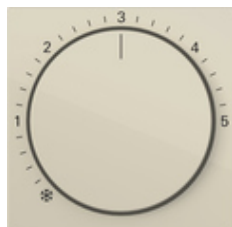

Afdekking voor ruimtetemperatuurregelaar System 55

Spezifikation	Bestell-Nr.	VE	EUR/Stück o. MWSt.	PS	EAN
 crème wit glanzend	2706 01	1/10	8,77	02	4010337104254
 zuiver wit glanzend	2706 03	1/10	8,77	02	4010337104292
 zuiver wit mat	2706 27	1/10	8,77	02	4010337104193
 kleur aluminium	2706 26	1/10	15,80	02	4010337104230
 antraciet	2706 28	1/10	10,40	02	4010337104247
 zwart mat	2706 005	1/10	15,80	02	4010337104223
 grijs mat	2706 015	1/10	15,80	02	4010337104216
 edelstaal	2706 600	1/10	15,80	02	4010337104186