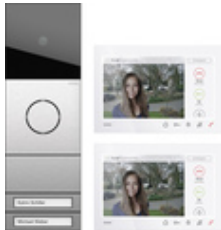

System 106 tweegezinswoningpakket huisstation video opbouw 7

| Spezifikation | Bestell-Nr. | VE | EUR/Stück o. MWSt. | PS | EAN |
|--|-------------|----|--------------------|----|---------------|
|  edelstaal | 2432 920 | 1 | 3.400,88 | 20 | 4010337096320 |
|  verkeerswit (gelakt) | 2432 902 | 1 | 3.267,10 | 20 | 4010337096313 |

Hinweise

- Uitvoering in edelstaalvariant V2A of verkeerswit (gelakt).

Lieferumfang

- 1 x regeleenheid video,1288 00.
- 1 x System 106 cameramodule, glas zwart,5561 000.
- 1 x System 106 spraakmodule5563 ...
- 1 x System 106 belknopmodule 2-voudig,5532 ...
- 1 x vrijschakelcode voor de aanvraagvan een belknop met opschrift5549 ...
- 1 x System 106 opbouwbehuizing 3-voudig,5503 ...
- 2 x huisstation video opbouw 7,1209 03.