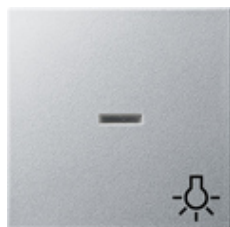

## Oud - Wip met controlevenster en symbool Licht

Spezifikation	Bestell-Nr.	VE	EUR/Stück o. MWSt.	PS	EAN
 crème wit glanzend	0674 01	-	-	-	4010337674016
 zuiver wit glanzend	0674 03	-	-	-	4010337674030
 zuiver wit mat	0674 27	-	-	-	4010337674276
 antraciet	0674 28	-	-	-	4010337674283
 kleur aluminium	0674 26	-	-	-	4010337674269
 zwart mat	0674 005	-	-	-	4010337038214
 grijs mat	0674 015	-	-	-	4010337081722