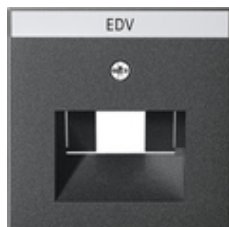

## Afdekking voor UAE/IAE (ISDN)- en netwerkaansluitdoos met tekstkader

Spezifikation	Bestell-Nr.	VE	EUR/Stück o. MWSt.	PS	EAN
 crème wit glanzend	0284 01	1	8,89	01	4010337284017
 zuiver wit glanzend	0284 03	1/10	8,89	01	4010337284031
 zuiver wit mat	0284 27	1/10	8,89	01	4010337284277
 antraciet	0284 28	1/10	11,73	11	4010337284284
 kleur aluminium	0284 26	1/5	16,02	11	4010337284260
 zwart mat	0284 005	1/5	16,02	11	4010337036555
 grijs mat	0284 015	1	16,02	11	4010337079279
 edelstaal	0284 600	1/5	20,17	11	4010337021612