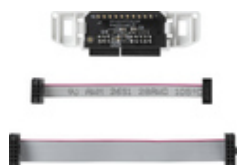

Barra di contatto con set di cavi per unità di comando

Specifica	Cod. ord.	UI	EUR/pezzo IVA esclusa	SP	EAN
	5279 00	1	28,82	33	4010337057284