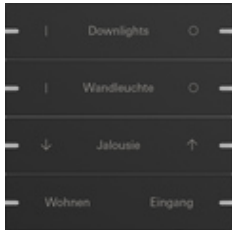

## Set di bilancieri 4 moduli personalizzabile per sensore tattile 4.95

Specifica	Cod. ord.	UI	EUR/pezzo IVA esclusa	SP	EAN
 alluminio bianco puro brillante (verniciato)	5034 903	1	194,47	06	4010337098270
 alluminio bianco puro satinato (verniciato)	5034 927	1	194,47	06	4010337098317
 alluminio antracite (verniciato)	5034 928	1	194,47	06	4010337098218
 alluminio (anodizzato)	5034 17	1	146,37	06	4010337072645
 alluminio nero opaco (verniciato)	5034 905	1	194,47	06	4010337098249
 alluminio grigio opaco (verniciato)	5034 915	1	194,47	06	4010337098171
 alluminio nero (anodizzato)	5034 126	1	146,37	06	4010337072614
 Bronzo (PVD)	5034 38	1	326,75	06	4010337098348
 vetro nero	5034 05	1	146,37	06	4010337072522