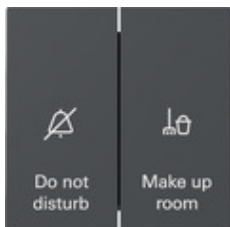

Interruttore a bilanciere 10 AX 250 V~ con bilanciere 2 moduli per l'indicatore di stato della camera d'albergo

Specifica	Cod. ord.	UI	EUR/pezzo IVA esclusa	SP	EAN
 bianco crema brillante	3104 01	1	41,21	01	4010337042495
 bianco puro brillante	3104 03	1	41,21	01	4010337042501
 bianco puro satinato	3104 27	1	41,21	01	4010337042525
 antracite	3104 28	1	41,73	11	4010337042532
 color alluminio	3104 26	1	45,13	11	4010337042518
 nero opaco	3104 005	1	45,13	11	4010337069812

Caratteristiche

- Interruttore per l'indicatore di stato della camera di albergo "Do not disturb" e "Make up room".
- Con blocco contro l'accensione da due punti.
- Bloccaggio elettrico e meccanico.

Dati tecnici