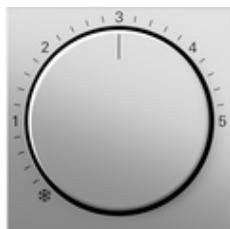

## Copertura per regolatore della temperatura ambiente System 55

| Specifica   | Cod. ord. | UI   | EUR/pezzo IVA esclusa | SP | EAN           |
|---|-----------|------|-----------------------|----|---------------|
|  bianco crema brillante  | 2706 01   | 1/10 | 8,77                  | 02 | 4010337104254 |
|  bianco puro brillante | 2706 03   | 1/10 | 8,77                  | 02 | 4010337104292 |
|  bianco puro satinato  | 2706 27   | 1/10 | 8,77                  | 02 | 4010337104193 |
|  color alluminio       | 2706 26   | 1/10 | 15,80                 | 02 | 4010337104230 |
|  antracite             | 2706 28   | 1/10 | 10,40                 | 02 | 4010337104247 |
|  nero opaco            | 2706 005  | 1/10 | 15,80                 | 02 | 4010337104223 |
|  grigio opaco          | 2706 015  | 1/10 | 15,80                 | 02 | 4010337104216 |
|  acciaio inox          | 2706 600  | 1/10 | 15,80                 | 02 | 4010337104186 |