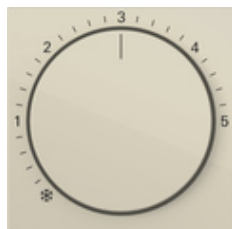

Copertura per regolatore della temperatura ambiente System 55

Specifica	Cod. ord.	UI	EUR/pezzo IVA esclusa	SP	EAN
 bianco crema brillante	2706 01	1/10	8,77	02	4010337104254
 bianco puro brillante	2706 03	1/10	8,77	02	4010337104292
 bianco puro satinato	2706 27	1/10	8,77	02	4010337104193
 color alluminio	2706 26	1/10	15,80	02	4010337104230
 antracite	2706 28	1/10	10,40	02	4010337104247
 nero opaco	2706 005	1/10	15,80	02	4010337104223
 grigio opaco	2706 015	1/10	15,80	02	4010337104216
 acciaio inox	2706 600	1/10	15,80	02	4010337104186