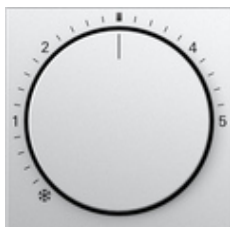

Copertura per regolatore della temperatura ambiente con spia di controllo System 55

| Specifica | Cod. ord. | UI | EUR/pezzo IVA esclusa | SP | EAN |
|---|-----------|------|-----------------------|----|---------------|
|  bianco crema brillante | 2702 01 | 1/10 | 11,32 | 02 | 4010337104377 |
|  bianco puro brillante | 2702 03 | 1/10 | 11,32 | 02 | 4010337104384 |
|  bianco puro satinato | 2702 27 | 1/10 | 11,32 | 02 | 4010337104315 |
|  color alluminio | 2702 26 | 1/10 | 18,35 | 02 | 4010337104353 |
|  antracite | 2702 28 | 1/10 | 12,94 | 02 | 4010337104360 |
|  nero opaco | 2702 005 | 1/10 | 18,35 | 02 | 4010337104346 |
|  grigio opaco | 2702 015 | 1/10 | 18,35 | 02 | 4010337104339 |
|  acciaio inox | 2702 600 | 1/10 | 18,35 | 02 | 4010337104308 |