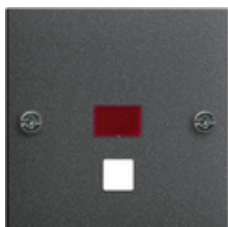

Copertura con finestra di controllo per interruttore a tirante

Specifica	Cod. ord.	UI	EUR/pezzo IVA esclusa	SP	EAN
 bianco crema brillante	0638 01	-	-	-	4010337638018
 bianco puro brillante	0638 03	-	-	-	4010337638032
 bianco puro satinato	0638 27	-	-	-	4010337638278
 antracite	0638 28	-	-	-	4010337638285
 color alluminio	0638 26	-	-	-	4010337638261
 nero opaco	0638 005	-	-	-	4010337036623

Avvisi

- Soggetto a disponibilità.

Contenuto della fornitura

- Modello con lente rossa.
- Numero finale 01 anche con lente bianco crema.
- Numero finale 03, 27 anche con lente bianco puro.