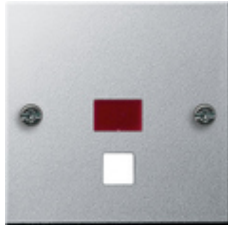

Copertura con finestra di controllo per interruttore a tirante

Specifica	Cod. ord.	UI	EUR/pezzo IVA esclusa	SP	EAN
 bianco crema brillante	0638 01	-	-	-	4010337638018
 bianco puro brillante	0638 03	-	-	-	4010337638032
 bianco puro satinato	0638 27	-	-	-	4010337638278
 antracite	0638 28	-	-	-	4010337638285
 color alluminio	0638 26	-	-	-	4010337638261
 nero opaco	0638 005	-	-	-	4010337036623

Avvisi

- Soggetto a disponibilità.

Contenuto della fornitura

- Modello con lente rossa.
- Numero finale 01 anche con lente bianco crema.
- Numero finale 03, 27 anche con lente bianco puro.