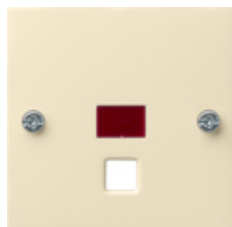

## Copertura con finestra di controllo per interruttore a tirante

Specifica	Cod. ord.	UI	EUR/pezzo IVA esclusa	SP	EAN
 bianco crema brillante	0638 01	-	-	-	4010337638018
 bianco puro brillante	0638 03	-	-	-	4010337638032
 bianco puro satinato	0638 27	-	-	-	4010337638278
 antracite	0638 28	-	-	-	4010337638285
 color alluminio	0638 26	-	-	-	4010337638261
 nero opaco	0638 005	-	-	-	4010337036623

### Contenuto della fornitura

- Modello con lente rossa.
- Numero finale 01 anche con lente bianco crema.
- Numero finale 03, 27 anche con lente bianco puro.