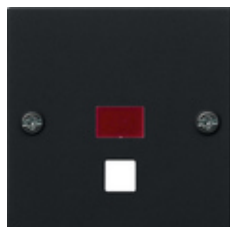

Copertura con finestra di controllo per interruttore a tirante

Specifica	Cod. ord.	UI	EUR/pezzo IVA esclusa	SP	EAN
 bianco crema brillante	0638 01	-	-	-	4010337638018
 bianco puro brillante	0638 03	-	-	-	4010337638032
 bianco puro satinato	0638 27	-	-	-	4010337638278
 antracite	0638 28	-	-	-	4010337638285
 color alluminio	0638 26	-	-	-	4010337638261
 nero opaco	0638 005	-	-	-	4010337036623

Avvisi

- Soggetto a disponibilità.

Contenuto della fornitura

- Modello con lente rossa.
- Numero finale 01 anche con lente bianco crema.
- Numero finale 03, 27 anche con lente bianco puro.