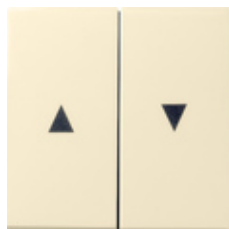

Vecchio - Bilanciere 2 moduli con simbolo freccia

Specifica	Cod. ord.	UI	EUR/pezzo IVA esclusa	SP	EAN
 bianco crema brillante	0294 01	-	-	-	4010337294016
 bianco puro brillante	0294 03	-	-	-	4010337294030
 bianco puro satinato	0294 27	-	-	-	4010337294276
 antracite	0294 28	-	-	-	4010337294283
 color alluminio	0294 26	-	-	-	4010337294269
 nero opaco	0294 005	-	-	-	4010337038108
 grigio opaco	0294 015	-	-	-	4010337080206
 acciaio inox	0294 600	-	-	-	4010337021735