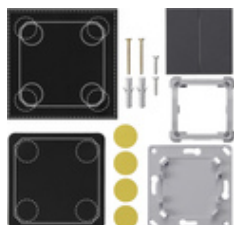

Set di montaggio trasmettitore a parete radio EnOcean 2 modulos e trasmettitore a parete Bluetooth® 2 modulos System 55

Specifica	Cod. ord.	UI	EUR/pezzo IVA esclusa	SP	EAN
 bianco puro brillante	8232 03	1	69,07	02	4010337031963
 color alluminio	8232 26	1	73,11	02	4010337031994
 bianco puro satinato	8232 27	1	69,07	02	4010337031987
 antracite	8232 28	1	70,83	02	4010337032014