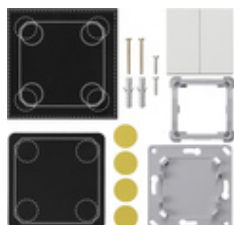

## Set di montaggio trasmettitore a parete radio EnOcean 2 modulos e trasmettitore a parete Bluetooth® 2 modulos System 55

Specifica	Cod. ord.	UI	EUR/pezzo IVA esclusa	SP	EAN
 bianco puro brillante	8232 03	1	69,07	02	4010337031963
 color alluminio	8232 26	1	73,11	02	4010337031994
 bianco puro satinato	8232 27	1	69,07	02	4010337031987
 antracite	8232 28	1	70,83	02	4010337032014