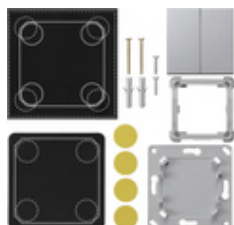

Set di montaggio trasmettitore a parete radio EnOcean 2 modulos e trasmettitore a parete Bluetooth® 2 modulos System 55

Specifica	Cod. ord.	UI	EUR/pezzo IVA esclusa	SP	EAN
 bianco puro brillante	8232 03	1	69,07	02	4010337031963
 color alluminio	8232 26	1	73,11	02	4010337031994
 bianco puro satinato	8232 27	1	69,07	02	4010337031987
 antracite	8232 28	1	70,83	02	4010337032014