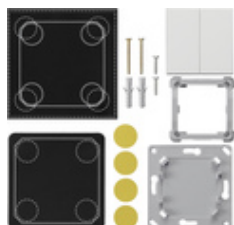

Set di montaggio trasmettitore a parete radio EnOcean 2 modulos e trasmettitore a parete Bluetooth® 2 modulos System 55

Specifica	Cod. ord.	UI	EUR/pezzo IVA esclusa	SP	EAN
 bianco puro brillante	8232 03	1	69,07	02	4010337031963
 color alluminio	8232 26	1	73,11	02	4010337031994
 bianco puro satinato	8232 27	1	69,07	02	4010337031987
 antracite	8232 28	1	70,83	02	4010337032014