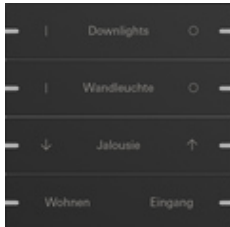

## Set di bilancieri 4 moduli personalizzabile per sensore tattile 4.95

Specifica	Cod. ord.	UI	EUR/pezzo IVA esclusa	SP	EAN
 alluminio bianco puro brillante (verniciato)	5034 903	1	194,47	06	4010337098270
 alluminio bianco puro satinato (verniciato)	5034 927	1	194,47	06	4010337098317
 alluminio antracite (verniciato)	5034 928	1	194,47	06	4010337098218
 alluminio (anodizzato)	5034 17	1	146,37	06	4010337072645
 alluminio nero opaco (verniciato)	5034 905	1	194,47	06	4010337098249
 alluminio grigio opaco (verniciato)	5034 915	1	194,47	06	4010337098171
 alluminio nero (anodizzato)	5034 126	1	146,37	06	4010337072614
 Bronzo (PVD)	5034 38	1	326,75	06	4010337098348
 vetro nero	5034 05	1	146,37	06	4010337072522