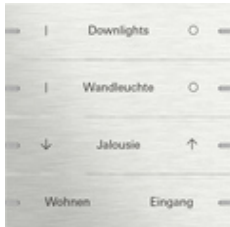

## Set di bilancieri 4 moduli personalizzabile per sensore tattile 4.95

Specifica	Cod. ord.	UI	EUR/pezzo IVA esclusa	SP	EAN
 alluminio bianco puro brillante (verniciato)	5034 903	1	194,47	06	4010337098270
 alluminio bianco puro satinato (verniciato)	5034 927	1	194,47	06	4010337098317
 alluminio antracite (verniciato)	5034 928	1	194,47	06	4010337098218
 alluminio (anodizzato)	5034 17	1	146,37	06	4010337072645
 alluminio nero opaco (verniciato)	5034 905	1	194,47	06	4010337098249
 alluminio grigio opaco (verniciato)	5034 915	1	194,47	06	4010337098171
 alluminio nero (anodizzato)	5034 126	1	146,37	06	4010337072614
 Bronzo (PVD)	5034 38	1	326,75	06	4010337098348
 vetro nero	5034 05	1	146,37	06	4010337072522