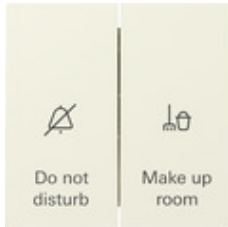

Interruttore a bilanciere 10 AX 250 V~ con bilanciere 2 moduli per l'indicatore di stato della camera d'albergo

Specifica	Cod. ord.	UI	EUR/pezzo IVA esclusa	SP	EAN
 bianco crema brillante	3104 01	1	41,21	01	4010337042495
 bianco puro brillante	3104 03	1	41,21	01	4010337042501
 bianco puro satinato	3104 27	1	41,21	01	4010337042525
 antracite	3104 28	1	41,73	11	4010337042532
 color alluminio	3104 26	1	45,13	11	4010337042518
 nero opaco	3104 005	1	45,13	11	4010337069812

Caratteristiche

- Interruttore per l'indicatore di stato della camera di albergo "Do not disturb" e "Make up room".
- Con blocco contro l'accensione da due punti.
- Bloccaggio elettrico e meccanico.

Dati tecnici