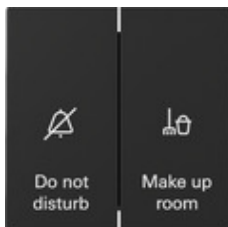

Interruttore a bilanciere 10 AX 250 V~ con bilanciere 2 moduli per l'indicatore di stato della camera d'albergo

Specifica	Cod. ord.	UI	EUR/pezzo IVA esclusa	SP	EAN
 bianco crema brillante	3104 01	1	41,21	01	4010337042495
 bianco puro brillante	3104 03	1	41,21	01	4010337042501
 bianco puro satinato	3104 27	1	41,21	01	4010337042525
 antracite	3104 28	1	41,73	11	4010337042532
 color alluminio	3104 26	1	45,13	11	4010337042518
 nero opaco	3104 005	1	45,13	11	4010337069812

Caratteristiche

- Interruttore per l'indicatore di stato della camera di albergo "Do not disturb" e "Make up room".
- Con blocco contro l'accensione da due punti.
- Bloccaggio elettrico e meccanico.

Dati tecnici