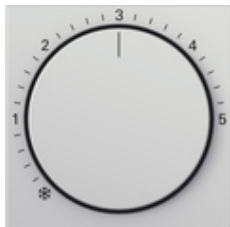

Copertura per regolatore della temperatura ambiente System 55

Specifica	Cod. ord.	UI	EUR/pezzo IVA esclusa	SP	EAN
 bianco crema brillante	2706 01	1/10	8,77	02	4010337104254
 bianco puro brillante	2706 03	1/10	8,77	02	4010337104292
 bianco puro satinato	2706 27	1/10	8,77	02	4010337104193
 color alluminio	2706 26	1/10	15,80	02	4010337104230
 antracite	2706 28	1/10	10,40	02	4010337104247
 nero opaco	2706 005	1/10	15,80	02	4010337104223
 grigio opaco	2706 015	1/10	15,80	02	4010337104216
 acciaio inox	2706 600	1/10	15,80	02	4010337104186