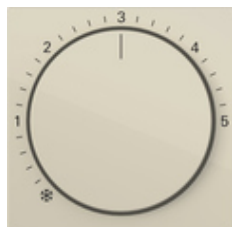

Copertura per regolatore della temperatura ambiente System 55

Specifica	Cod. ord.	UI	EUR/pezzo IVA esclusa	SP	EAN
 bianco crema brillante	2706 01	1/10	8,77	02	4010337104254
 bianco puro brillante	2706 03	1/10	8,77	02	4010337104292
 bianco puro satinato	2706 27	1/10	8,77	02	4010337104193
 color alluminio	2706 26	1/10	15,80	02	4010337104230
 antracite	2706 28	1/10	10,40	02	4010337104247
 nero opaco	2706 005	1/10	15,80	02	4010337104223
 grigio opaco	2706 015	1/10	15,80	02	4010337104216
 acciaio inox	2706 600	1/10	15,80	02	4010337104186