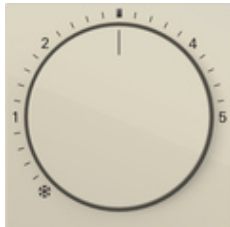

Copertura per regolatore della temperatura ambiente con spia di controllo System 55

Specifica	Cod. ord.	UI	EUR/pezzo IVA esclusa	SP	EAN
 bianco crema brillante	2702 01	1/10	11,32	02	4010337104377
 bianco puro brillante	2702 03	1/10	11,32	02	4010337104384
 bianco puro satinato	2702 27	1/10	11,32	02	4010337104315
 color alluminio	2702 26	1/10	18,35	02	4010337104353
 antracite	2702 28	1/10	12,94	02	4010337104360
 nero opaco	2702 005	1/10	18,35	02	4010337104346
 grigio opaco	2702 015	1/10	18,35	02	4010337104339
 acciaio inox	2702 600	1/10	18,35	02	4010337104308