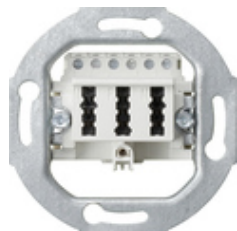

## Modulo scatola di collegamento TAE TAE 3 x 6 NFN

Specifica	Cod. ord.	UI	EUR/pezzo IVA esclusa	SP	EAN
 bianco	0033 02	1/5	15,69	01	4010337034605

### Dati tecnici

Profondità di montaggio: 32 mm