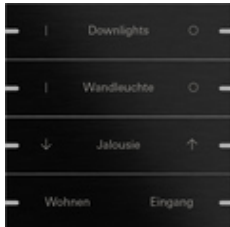

## Jeu de bascules 4x personnalisable pour Tastsensor 4.95

Spécification	Réf.	UV.	EUR/pièce HTVA	SP	EAN
 aluminium blanc brillant (laqué)	5034 903	1	194,47	06	4010337098270
 aluminium blanc satiné (laqué)	5034 927	1	194,47	06	4010337098317
 aluminium anthracite (laqué)	5034 928	1	194,47	06	4010337098218
 aluminium (anodisé)	5034 17	1	146,37	06	4010337072645
 aluminium noir mat (laqué)	5034 905	1	194,47	06	4010337098249
 aluminium gris mat (laqué)	5034 915	1	194,47	06	4010337098171
 aluminium noir (anodisé)	5034 126	1	146,37	06	4010337072614
 Bronze (PVD)	5034 38	1	326,75	06	4010337098348
 verre noir	5034 05	1	146,37	06	4010337072522

## Indications

- Le marquage est effectué via le service de marquage Gira et est appliqué de manière précise et permanente sur le matériau à l'aide de la technologie laser. Suite à une inscription gratuite, différentes polices et symboles sont disponibles pour une conception personnalisable de sorte que les logos des entreprises ou des hôtels peuvent également être intégrés. La commande est traitée via le grossiste mentionné lors de la commande des balances.
  - Veuillez noter que les jeux de bascule pour le Tastsensor 4.95 en verre blanc ne peuvent pas être marqués au laser pour des raisons techniques.
  - Ce produit peut uniquement être commandé via le service de marquage Gira.
  - Marquage professionnel via le service de marquage Gira [www.beschriftung.gira.de/fr/](http://www.beschriftung.gira.de/fr/).
-