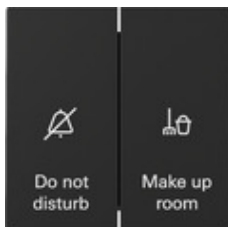

Interrupteur à bascule 10 AX 250 V~ avec bascule 2x pour affichage du statut de la chambre d'hôtel

Spécification	Réf.	UV.	EUR/pièce HTVA	SP	EAN
 blanc crème brillant	3104 01	1	41,21	01	4010337042495
 blanc brillant	3104 03	1	41,21	01	4010337042501
 blanc satiné	3104 27	1	41,21	01	4010337042525
 anthracite	3104 28	1	41,73	11	4010337042532
 teinte alu	3104 26	1	45,13	11	4010337042518
 noir mat	3104 005	1	45,13	11	4010337069812

Caractéristiques

- Interrupteur pour l'affichage du statut de la chambre d'hôtel « Do not disturb » et « Make up room ».
- Avec verrouillage contre le double enclenchement.
- Verrouillé électriquement et mécaniquement.