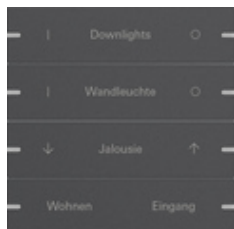

## Jeu de bascules 4x personnalisable pour Tastsensor 4.95

Spécification	Réf.	UV.	EUR/pièce HTVA	SP	EAN
 aluminium blanc brillant (laqué)	5034 903	1	194,47	06	4010337098270
 aluminium blanc satiné (laqué)	5034 927	1	194,47	06	4010337098317
 aluminium anthracite (laqué)	5034 928	1	194,47	06	4010337098218
 aluminium (anodisé)	5034 17	1	146,37	06	4010337072645
 aluminium noir mat (laqué)	5034 905	1	194,47	06	4010337098249
 aluminium gris mat (laqué)	5034 915	1	194,47	06	4010337098171
 aluminium noir (anodisé)	5034 126	1	146,37	06	4010337072614
 Bronze (PVD)	5034 38	1	326,75	06	4010337098348
 verre noir	5034 05	1	146,37	06	4010337072522

## Indications

- Le marquage est effectué via le service de marquage Gira et est appliqué de manière précise et permanente sur le matériau à l'aide de la technologie laser. Suite à une inscription gratuite, différentes polices et symboles sont disponibles pour une conception personnalisable de sorte que les logos des entreprises ou des hôtels peuvent également être intégrés. La commande est traitée via le grossiste mentionné lors de la commande des bascules.
  - Veuillez noter que les jeux de bascule pour le Tastsensor 4.95 en verre blanc ne peuvent pas être marqués au laser pour des raisons techniques.
  - Ce produit peut uniquement être commandé via le service de marquage Gira.
  - Marquage professionnel via le service de marquage Gira [www.beschriftung.gira.de/fr/](http://www.beschriftung.gira.de/fr/).
-