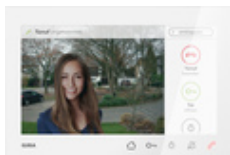

Station d appartement vidéo apparent 7

Spécification	Réf.	UV.	EUR/pièce HTVA	SP	EAN
blanc brillant	1209 03	1	767,44	10	4010337053422
noir mat	1209 005	1	767,44	10	4010337053408

Caractéristiques

- Unité entièrement préassemblée avec un écran couleur TFT de 17,78 cm (7") et une fonction mains libres confortable.
- Façade entièrement vitrée à fonction tactile.
- Montage mural direct ou montage mural avec boîtier d'encastrement pour appareil ou boîtier pour paroi creuse.
- Montage avec socle pour installation sur meubles.

Caractéristiques techniques

Alimentation en tension: 26 V CC $\pm$ 2 V (via bus 2 fils)

Raccordements

- Bus 2 fils: 2 x borne à fiche
- alimentation supplémentaire: 2 x borne à fiche
- Bouton-poussoir d'appel d'étage: 2 x borne à fiche

Affichage

- Diagonale: 17,78 cm (= 7")
- Système de couleurs: PAL
- Résolution: 1024 x 600 points d'image

Carte microSD

- Type: SDHC
- Capacité de stockage SDHC: 32 Go
- Système de fichiers: FAT 32

Température ambiante: -5 °C à +50 °C

Dimensions

- L x H x P: 181 x 123 x 24 mm