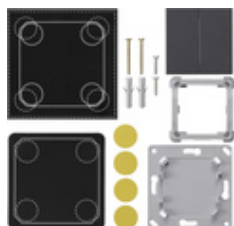

Juego de montaje de transmisor de pared inalámbrico EnOcean de 2 elementos y transmisor de pared Bluetooth® de 2 elementos System 55

Especificación	Ref.	UE	SP	EAN
 blanco brillante	8232 03	1		4010337031963
 color aluminio	8232 26	1		4010337031994
 blanco mate	8232 27	1		4010337031987
 antracita	8232 28	1		4010337032014