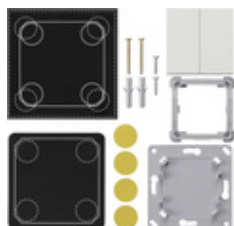

Juego de montaje de transmisor de pared inalámbrico EnOcean de 2 elementos y transmisor de pared Bluetooth® de 2 elementos System 55

Especificación	Ref.	UE	SP	EAN
 blanco brillante	8232 03	1		4010337031963
 color aluminio	8232 26	1		4010337031994
 blanco mate	8232 27	1		4010337031987
 antracita	8232 28	1		4010337032014