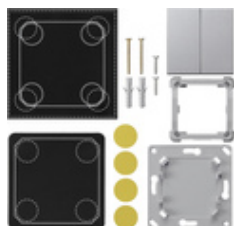

Juego de montaje de transmisor de pared inalámbrico EnOcean de 2 elementos y transmisor de pared Bluetooth® de 2 elementos System 55

Especificación	Ref.	UE	SP	EAN
 blanco brillante	8232 03	1		4010337031963
 color aluminio	8232 26	1		4010337031994
 blanco mate	8232 27	1		4010337031987
 antracita	8232 28	1		4010337032014