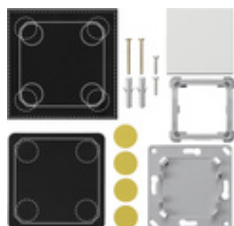

Juego de montaje de transmisor de pared inalámbrico EnOcean de 1 elemento y transmisor de pared Bluetooth® de 1 elemento System 55

Especificación	Ref.	UE	SP	EAN
 blanco brillante	8231 03	1		4010337031956
 blanco mate	8231 27	1		4010337031970