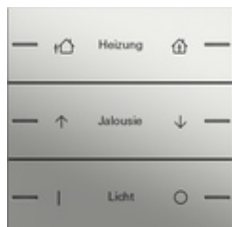

## Juego de tecla basculante de 3 elementos personalizable para sensor táctil 4.55

Especificación	Ref.	UE	SP	EAN
 blanco crema brillante	5763 01	1		4010337111597
 blanco brillante	5763 03	1		4010337111603
 blanco mate	5763 27	1		4010337111610
 antracita	5763 28	1		4010337111627
 color aluminio	5763 26	1		4010337111634
 negro mate	5763 005	1		4010337111641
 gris mate	5763 015	1		4010337111658
 acero inoxidable	5763 600	1		4010337111665

## Notes

- La rotulación se lleva a cabo a través del servicio de rotulación Gira y se aplica de forma precisa y permanente al material mediante tecnología láser. Para lograr un diseño individual, tras registrarse de forma gratuita, se puede elegir entre varias fuentes y símbolos, de modo que también se pueden integrar los logotipos de empresas u hoteles. El pedido se lleva a cabo a través del mayorista indicado en el proceso de pedido de las teclas basculantes.
  - Este producto solo se puede pedir a través del servicio de rotulación de Gira.
  - Rotulación profesional mediante al servicio de rotulación de Gira [www.beschriftung.gira.de](http://www.beschriftung.gira.de).
-