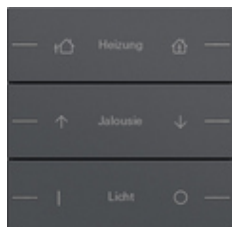

Juego de tecla basculante de 3 elementos personalizable para sensor táctil 4.55

Especificación	Ref.	UE	SP	EAN
 blanco crema brillante	5763 01	1		4010337111597
 blanco brillante	5763 03	1		4010337111603
 blanco mate	5763 27	1		4010337111610
 antracita	5763 28	1		4010337111627
 color aluminio	5763 26	1		4010337111634
 negro mate	5763 005	1		4010337111641
 gris mate	5763 015	1		4010337111658
 acero inoxidable	5763 600	1		4010337111665

Notes

- La rotulación se lleva a cabo a través del servicio de rotulación Gira y se aplica de forma precisa y permanente al material mediante tecnología láser. Para lograr un diseño individual, tras registrarse de forma gratuita, se puede elegir entre varias fuentes y símbolos, de modo que también se pueden integrar los logotipos de empresas u hoteles. El pedido se lleva a cabo a través del mayorista indicado en el proceso de pedido de las teclas basculantes.
 - Este producto solo se puede pedir a través del servicio de rotulación de Gira.
 - Rotulación profesional mediante al servicio de rotulación de Gira www.beschriftung.gira.de.
-